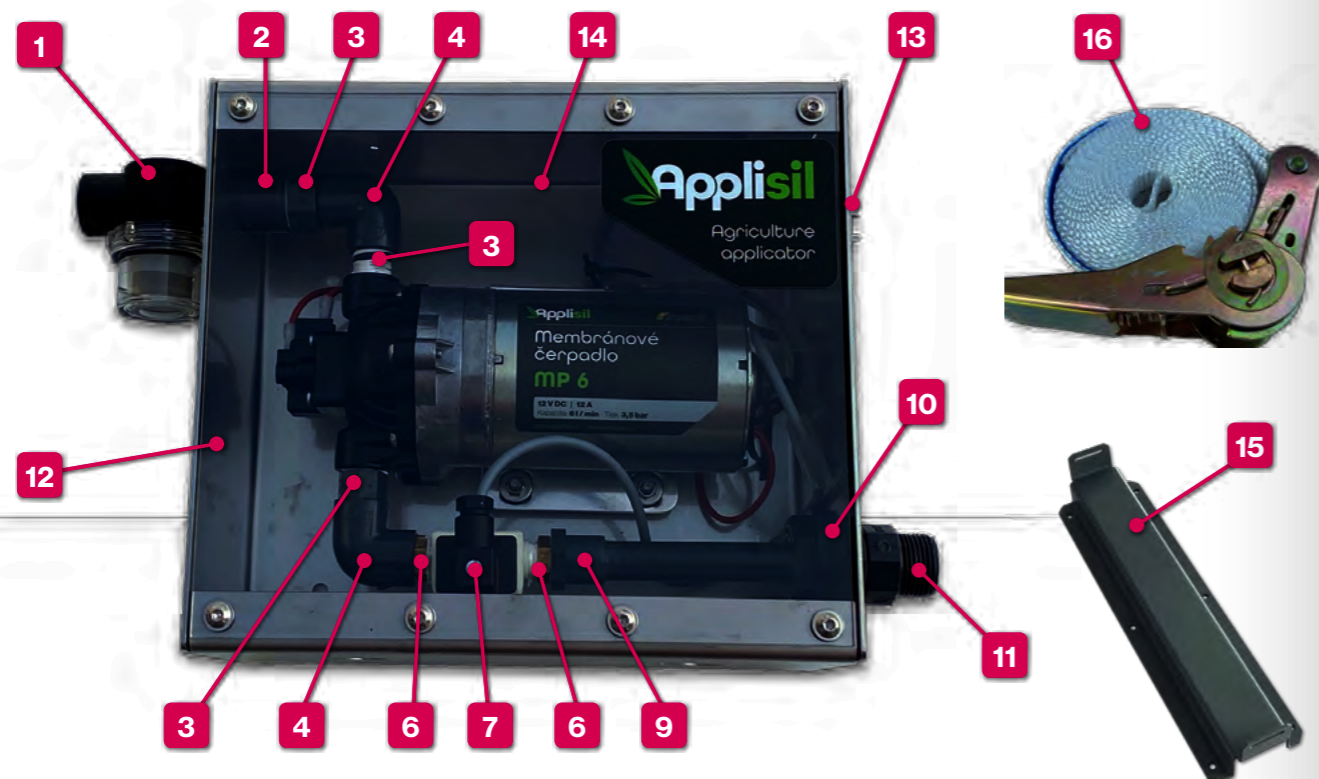

### Sestava čerpadla MP6

- |                              |                         |
|------------------------------|-------------------------|
| 1. Filtr                     | 10. Matka 3/4"          |
| 2. Trubka s vnitřním závitem | 11. Redukce             |
| 3. Spojka závitová           | 12. Kabinet             |
| 4. Koleno závitové           | 13. Konektor čtyřpólový |
| 5. Čerpadlo MP6              | 14. Plastový kryt       |
| 6. Vsuvka mosazná            | 15. Držák nádrže – 2x   |
| 7. Průtokoměr                | 16. Popruh – 2x         |
| 8. Kabel k průtokoměru       |                         |
| 9. 1/2" závit - lepení       |                         |

### Kompletní sada s čerpadlem

- |                                         |
|-----------------------------------------|
| 17. Čerpadlo v boxu                     |
| 18. Kabel k čerpadlu                    |
| 19. Kabel dálkového ovládání            |
| 20. Kabel k průtokoměru                 |
| 21. Kontrolní jednotka Flowmatic - Lite |
| 22. Držák Kontrolní jednotky            |
| 23. Držáky trysek                       |
| 24. Trysky                              |
| 25. Nerezové spony                      |