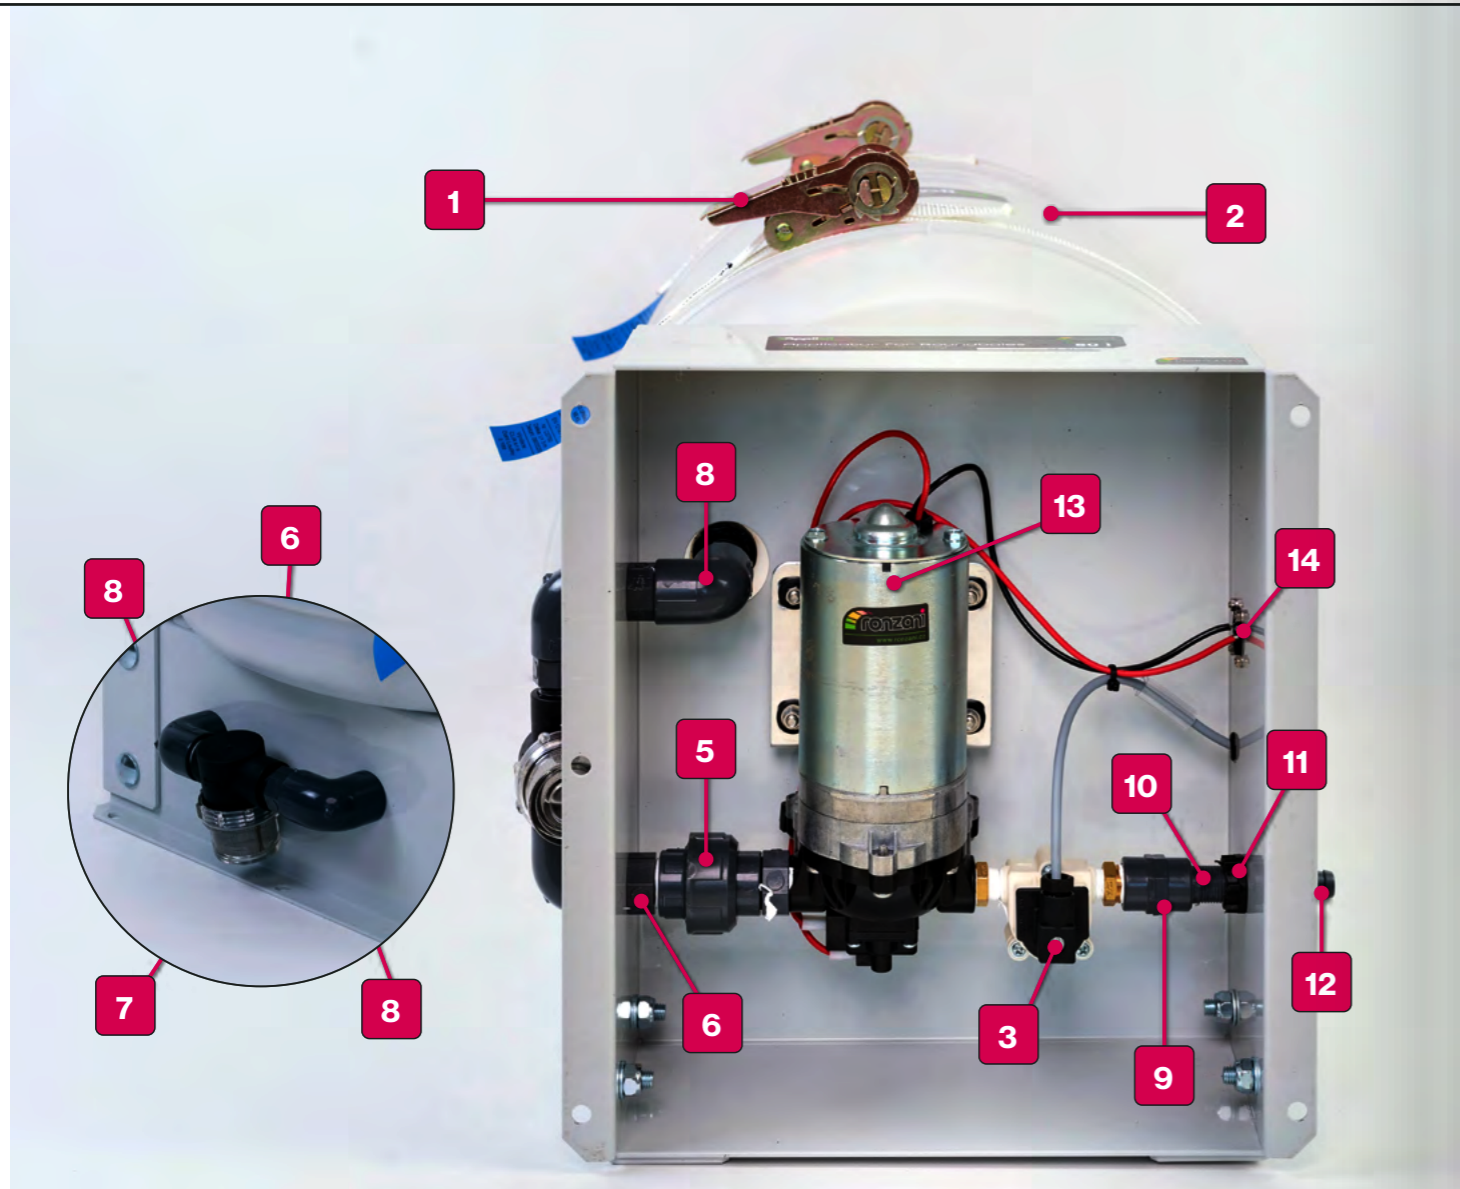

### Kompletní sada

- |                    |                         |
|--------------------|-------------------------|
| 1. Popruh          | 9. Trubka závitová      |
| 2. Nádrž           | 10. Spojka závitová     |
| 3. Průtokoměr      | 11. Přítlačná matka     |
| 4. Redukce - 1/4 G | 12. Hadicový trn        |
| 5. Šroubení        | 13. Čerpadlo            |
| 6. Vsuvka závitová | 14. Konektor            |
| 7. Filtr           | 15. 2x tryska s držákem |
| 8. Koleno závitové | 16. Hadice - 6 m        |

- |                                        |
|----------------------------------------|
| 17. Nerezové sponky                    |
| 18. Sada trysek                        |
| 19. Magnetický ventil                  |
| 20. Kabel pro propojení - 12 V         |
| 21. Kabel k čerpadlu - 10 m            |
| 22. Kabel dálkového ovládní - 10 m     |
| 23. Kabel k průtokoměru - 10 m         |
| 24. Kontrolní jednotka Flowmaster Lite |