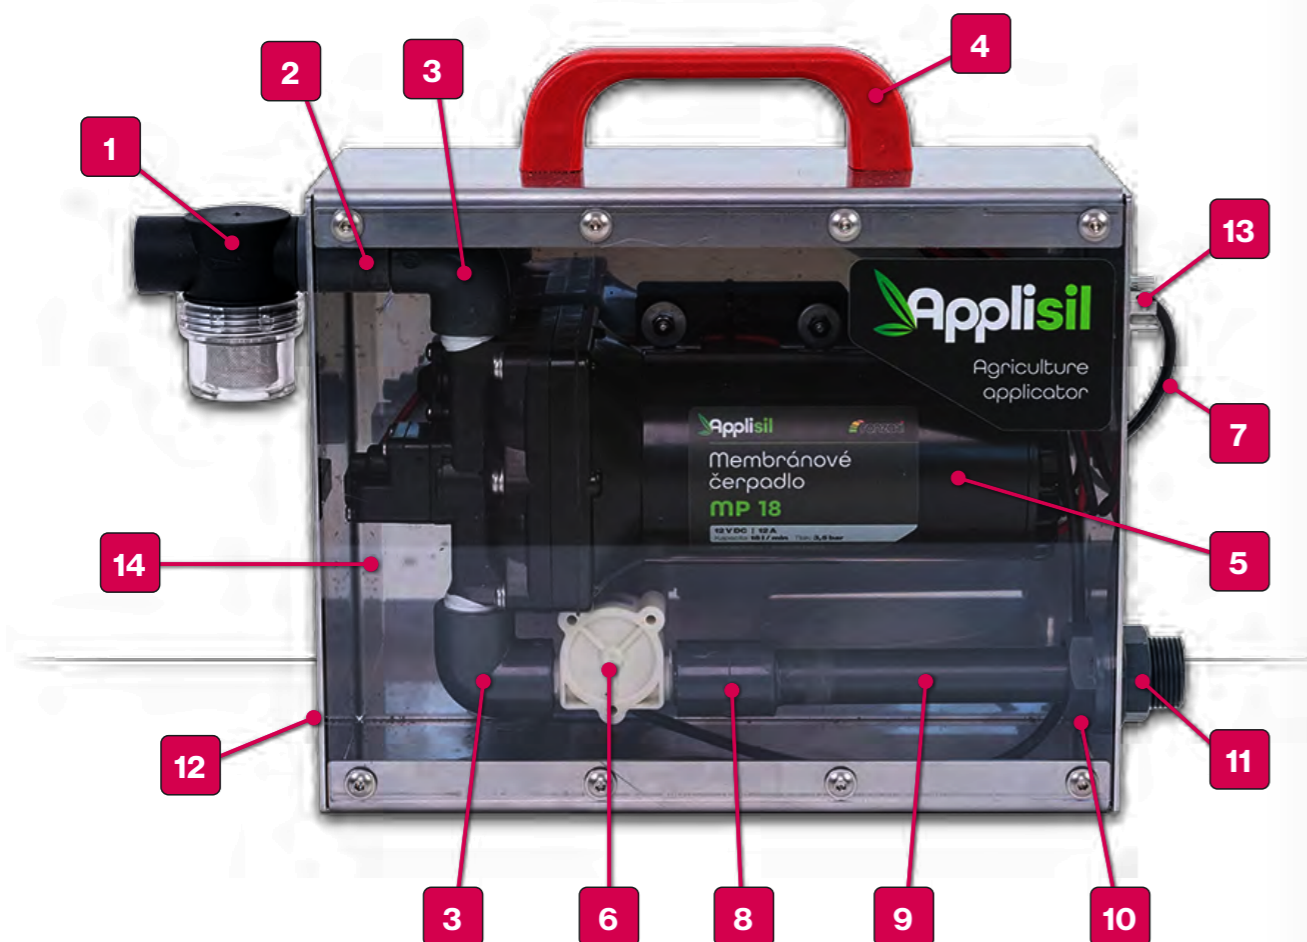

Kompletní sada

Sestava čerpadla MP18

- | | |
|------------------------------|-------------------------|
| 1. Filtr | 10. Matka - 3/4" |
| 2. Trubka s vnitřním závitem | 11. Redukce |
| 3. Koleno závitové | 12. Kabinet |
| 4. Madlo | 13. Konektor čtyřpólový |
| 5. Čerpadlo MP18 | 14. Plastový kryt |
| 6. Průtokoměr | |
| 7. Kabel k průtokoměru | |
| 8. 1/4" závit + lepení | |
| 9. Trubka 20 mm | |

Kompletní sada s čerpadlem

- | |
|---|
| 15. Sací trubka do sudu |
| 16. Kontrolní jednotka Flowmatic Lite |
| 17. Kabel od kontrolní jednotky k čerpadlu – 10 m |
| 18. Kabel k průtokoměru |
| 19. Napájecí kabel s konektorem do traktoru – 2 m |
| 20. Kabel dálkového ovládání – 10 m |
| 21. Hadice – 12 M |
| 22. Hadicové spony nerez – A4 |
| 23. Kovové trysky do komína – 2x |