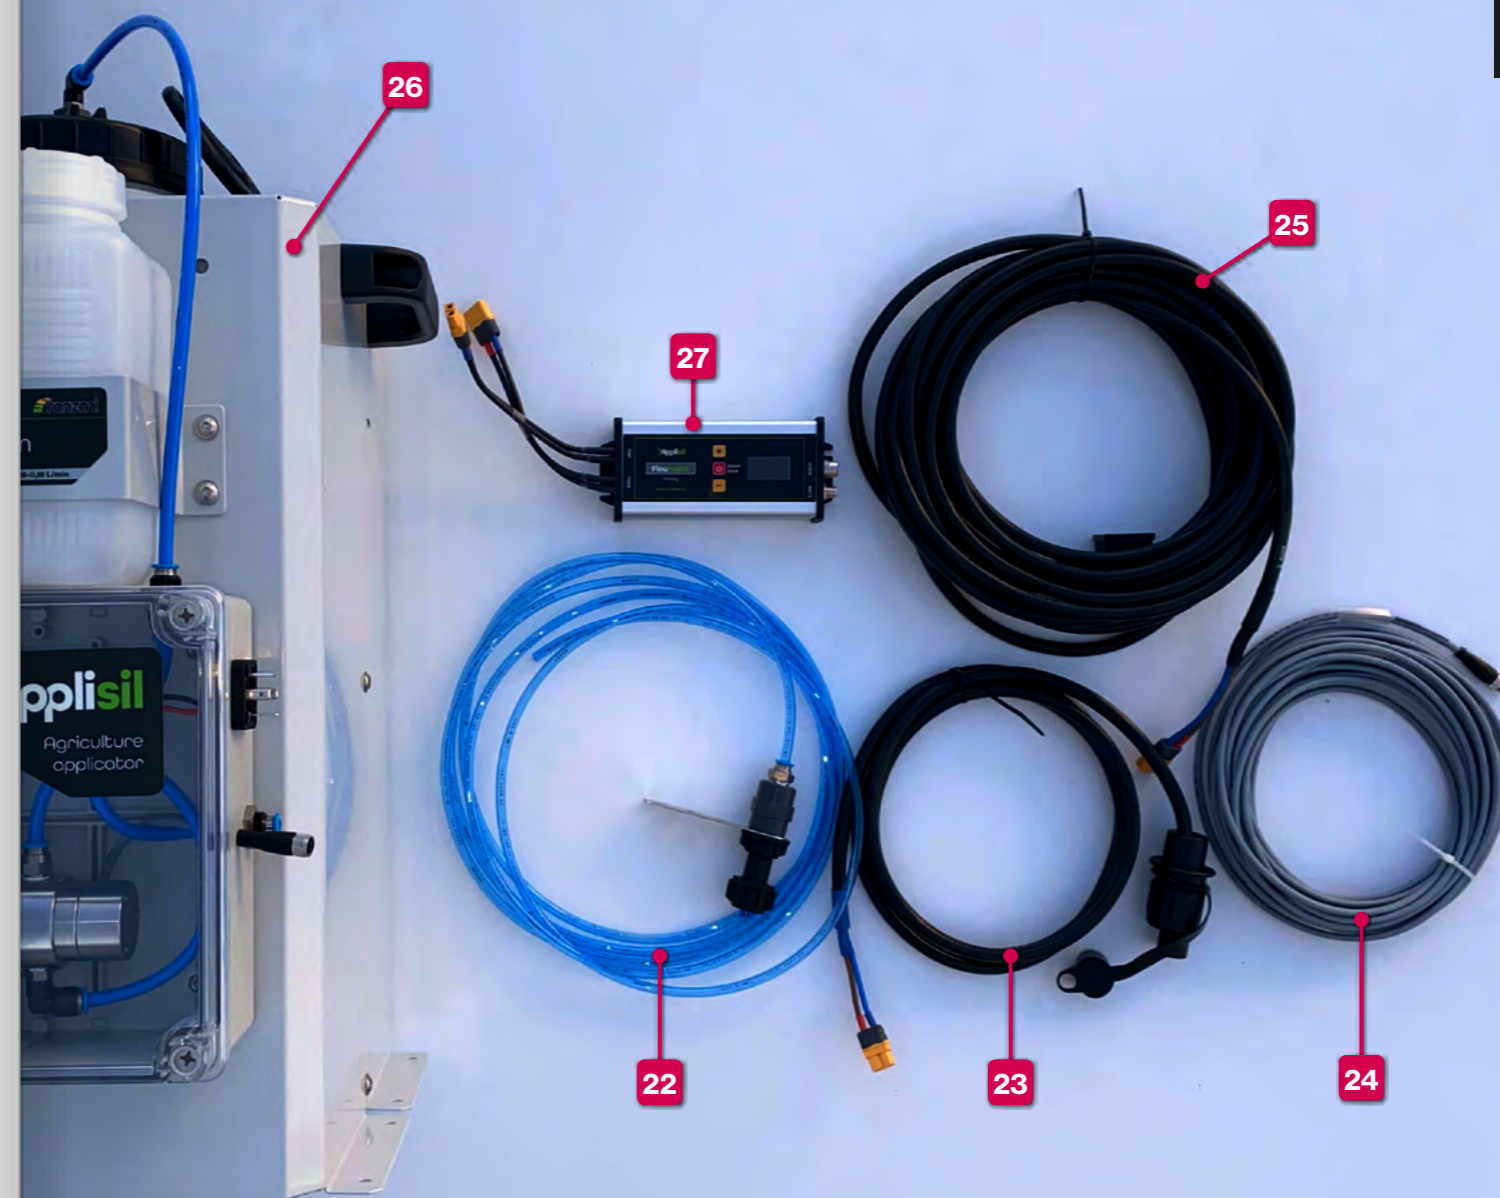

**Kompletní sada**

- |                     |                             |
|---------------------|-----------------------------|
| 1. Nádržka na vodu  | 10. Rychlospojka 90         |
| 2. Madlo            | 11. Skříň čerpadla          |
| 3. Průtokoměr       | 12. Příkladná matka         |
| 4. Průvchodka       | 13. Držák trysky            |
| 5. Čerpadlo         | 14. Rychlospojka-rovná      |
| 6. Víko             | 15. Trubka se závitem       |
| 7. Filtr            | 16. Převlečná matka         |
| 8. Držák čerpadla   | 17. Tryska s kovovým hrotem |
| 9. Průvchodka -víko | 18. Hadice 6 mm             |

- |                                      |
|--------------------------------------|
| 19. Sací trubka                      |
| 20. Rychlospojka 1/4                 |
| 21. Rychlospojka 1/8                 |
| 22. Hadice s tryskou - 4m            |
| 23. Napájecí kabel s konektorem - 2m |
| 24. Kabel dálkového ovládání - 10m   |
| 25. Kabel k čerpadlu - 10m           |
| 26. Box na nádrž s izolovanou stěnou |
| 27. Flowmaster Lite                  |