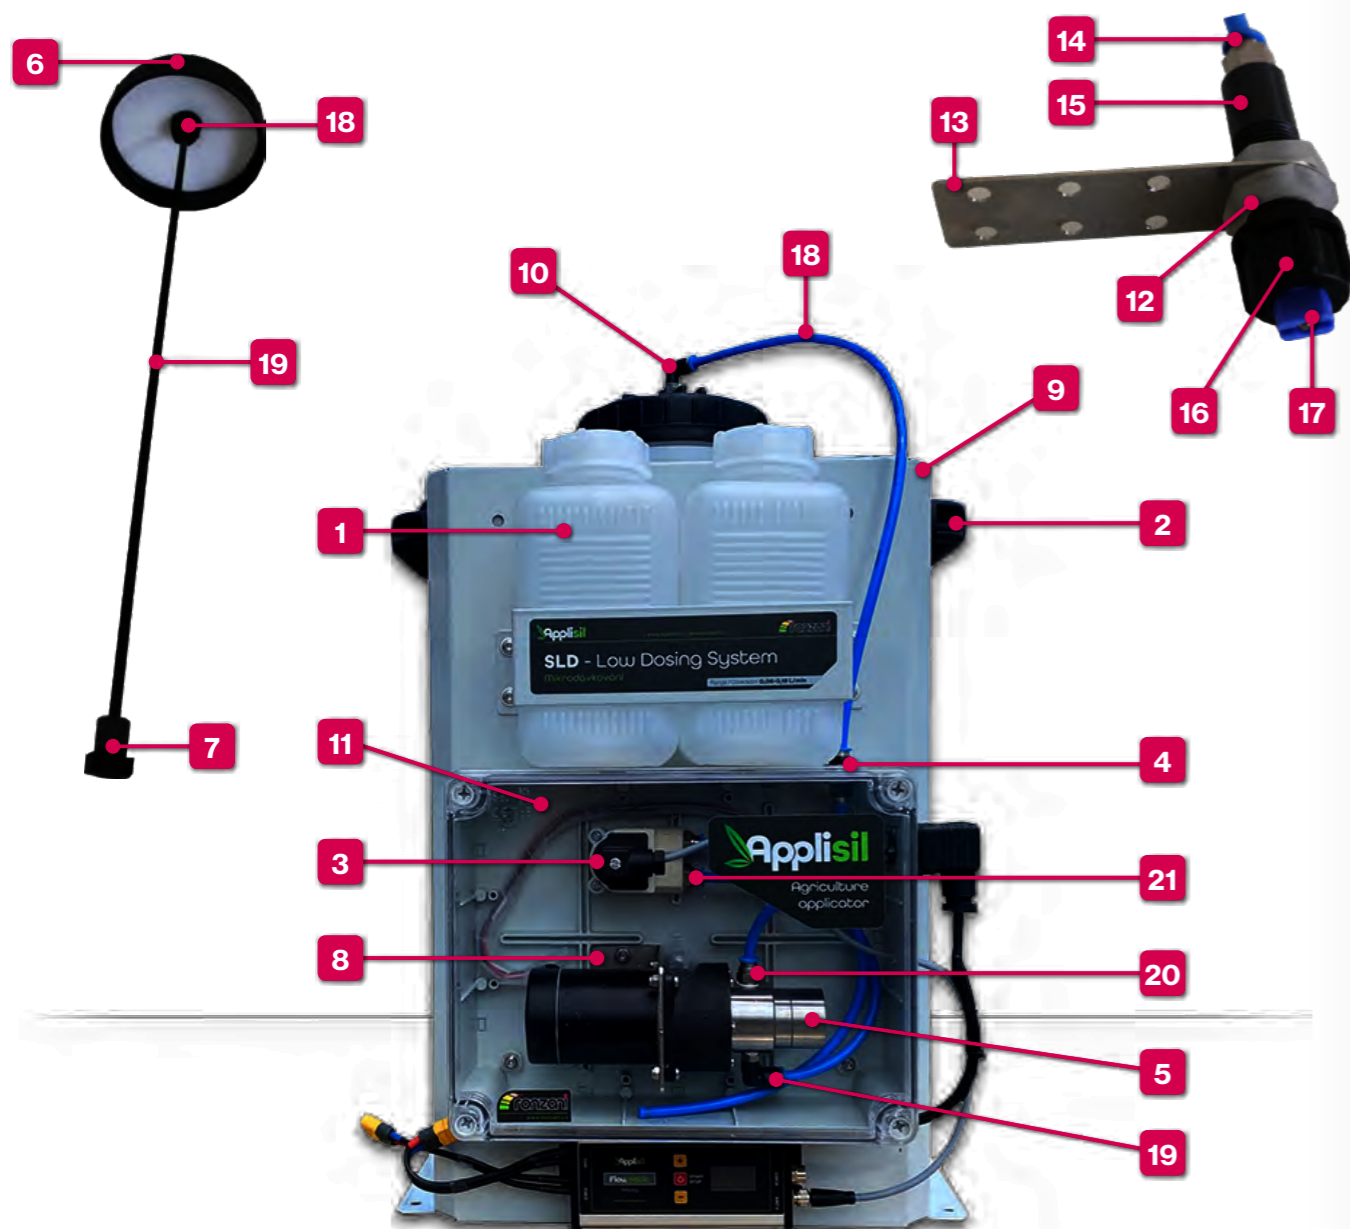

**Kompletní sada**

- |                     |                             |
|---------------------|-----------------------------|
| 1. Nádržka na vodu  | 10. Rychlospojka 90         |
| 2. Madlo            | 11. Skříň čerpadla          |
| 3. Průtokoměr       | 12. Příkladná matka         |
| 4. Průvchodka       | 13. Držák trysky            |
| 5. Čerpadlo         | 14. Rychlospojka-rovná      |
| 6. Víko             | 15. Trubka se závitem       |
| 7. Filtr            | 16. Převlečná matka         |
| 8. Držák čerpadla   | 17. Tryska s kovovým hrotem |
| 9. Průvchodka -víko | 18. Hadice 6 mm             |

- |                                      |
|--------------------------------------|
| 19. Sací trubka                      |
| 20. Rychlospojka 1/4                 |
| 21. Rychlospojka 1/8                 |
| 22. Hadice s tryskou - 4m            |
| 23. Napájecí kabel s konektorem - 2m |
| 24. Kabel dálkového ovládání - 10m   |
| 25. Kabel k čerpadlu - 10m           |
| 26. Box na nádrž s izolovanou stěnou |
| 27. Flowmaster Lite                  |