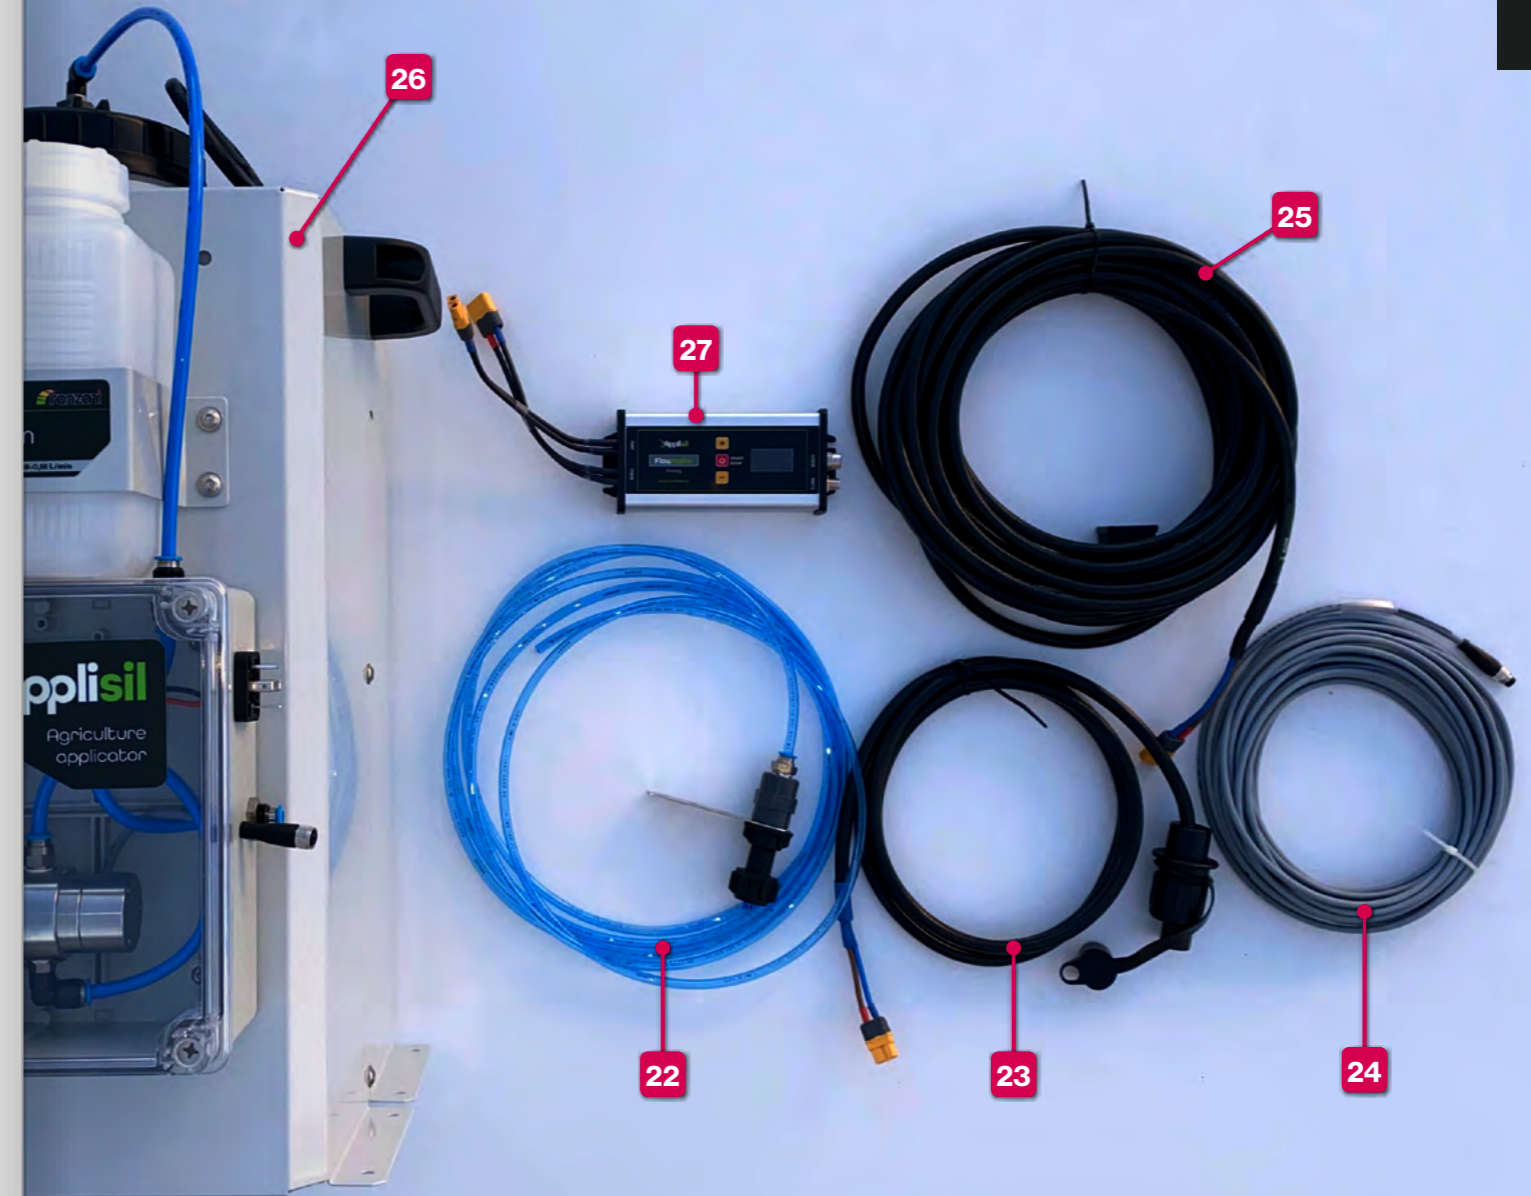

Komplett sett

- 1. Vanntank
- 2. Håndtak
- 3. Strømningsmåler
- 4. Gjennomføring
- 5. Pump
- 6. Lokk
- 7. Filtre
- 8. Pumpeholder
- 9. Gjennomføring - lokk

- 10. Hurtigkobling 90
- 11. Pumpehus
- 12. Mutter
- 13. Dyseholder
- 14. Hurtigkobling-rett
- 15. Gjenget rør
- 16. Overtreks mutter
- 17. Dyse med metallspiss
- 18. Sugerør
- 19. Hurtigkobling 1/4
- 20. Hurtigkobling 1/8
- 21. Slange med dyse - 4m

- 22. Strømkabel med kontakt - 2m
- 23. Fjernkontrollkabel - 10m
- 24. Kabel til pumpen - 10m
- 25. Tankboks med isolert vegg
- 26. Flowmaster Lite
- 27. Slange med dyse - 4m