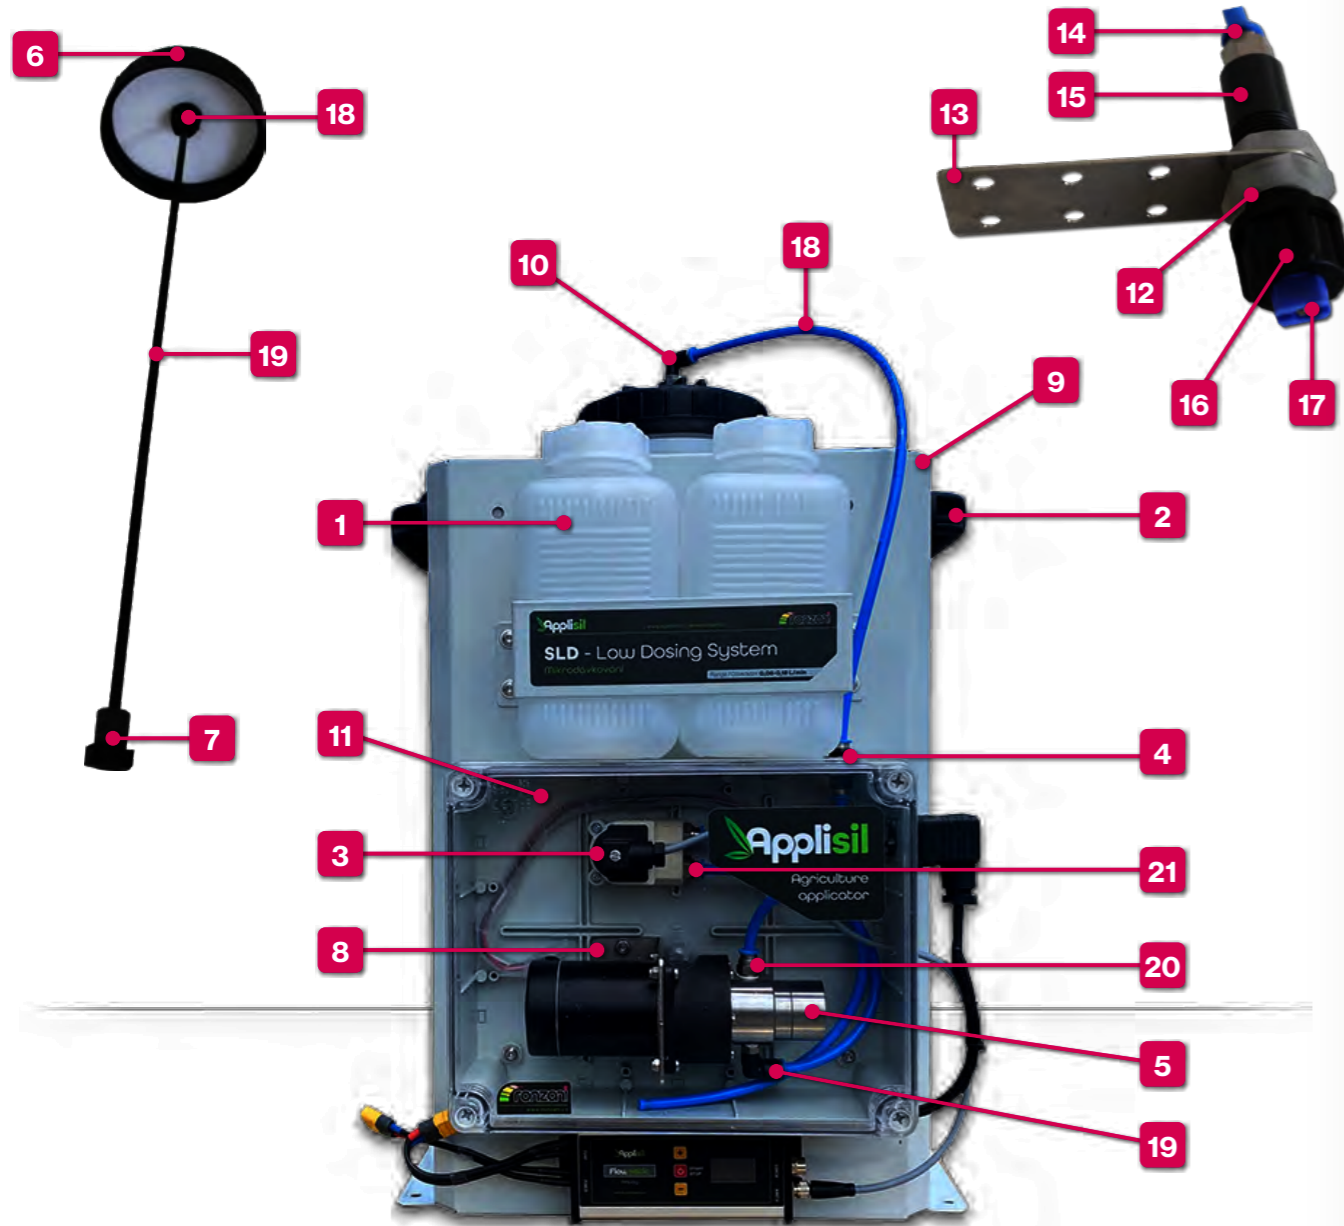

Komplett sett

- 1. Vanntank
- 2. Håndtak
- 3. Strømningsmåler
- 4. Gjennomføring
- 5. Pump
- 6. Lokk
- 7. Filtre
- 8. Pumpeholder
- 9. Gjennomføring - lokk

- 10. Hurtigkobling 90
- 11. Pumpehus
- 12. Mutter
- 13. Dyseholder
- 14. Hurtigkobling-rett
- 15. Gjenget rør
- 16. Overtreks mutter
- 17. Dyse med metallspiss
- 18. Sugerør
- 19. Hurtigkobling 1/4
- 20. Hurtigkobling 1/8
- 21. Slange med dyse - 4m

- 22. Strømkabel med kontakt - 2m
- 23. Fjernkontrollkabel - 10m
- 24. Kabel til pumpen - 10m
- 25. Tankboks med isolert vegg
- 26. Flowmaster Lite
- 27. Slange med dyse - 4m